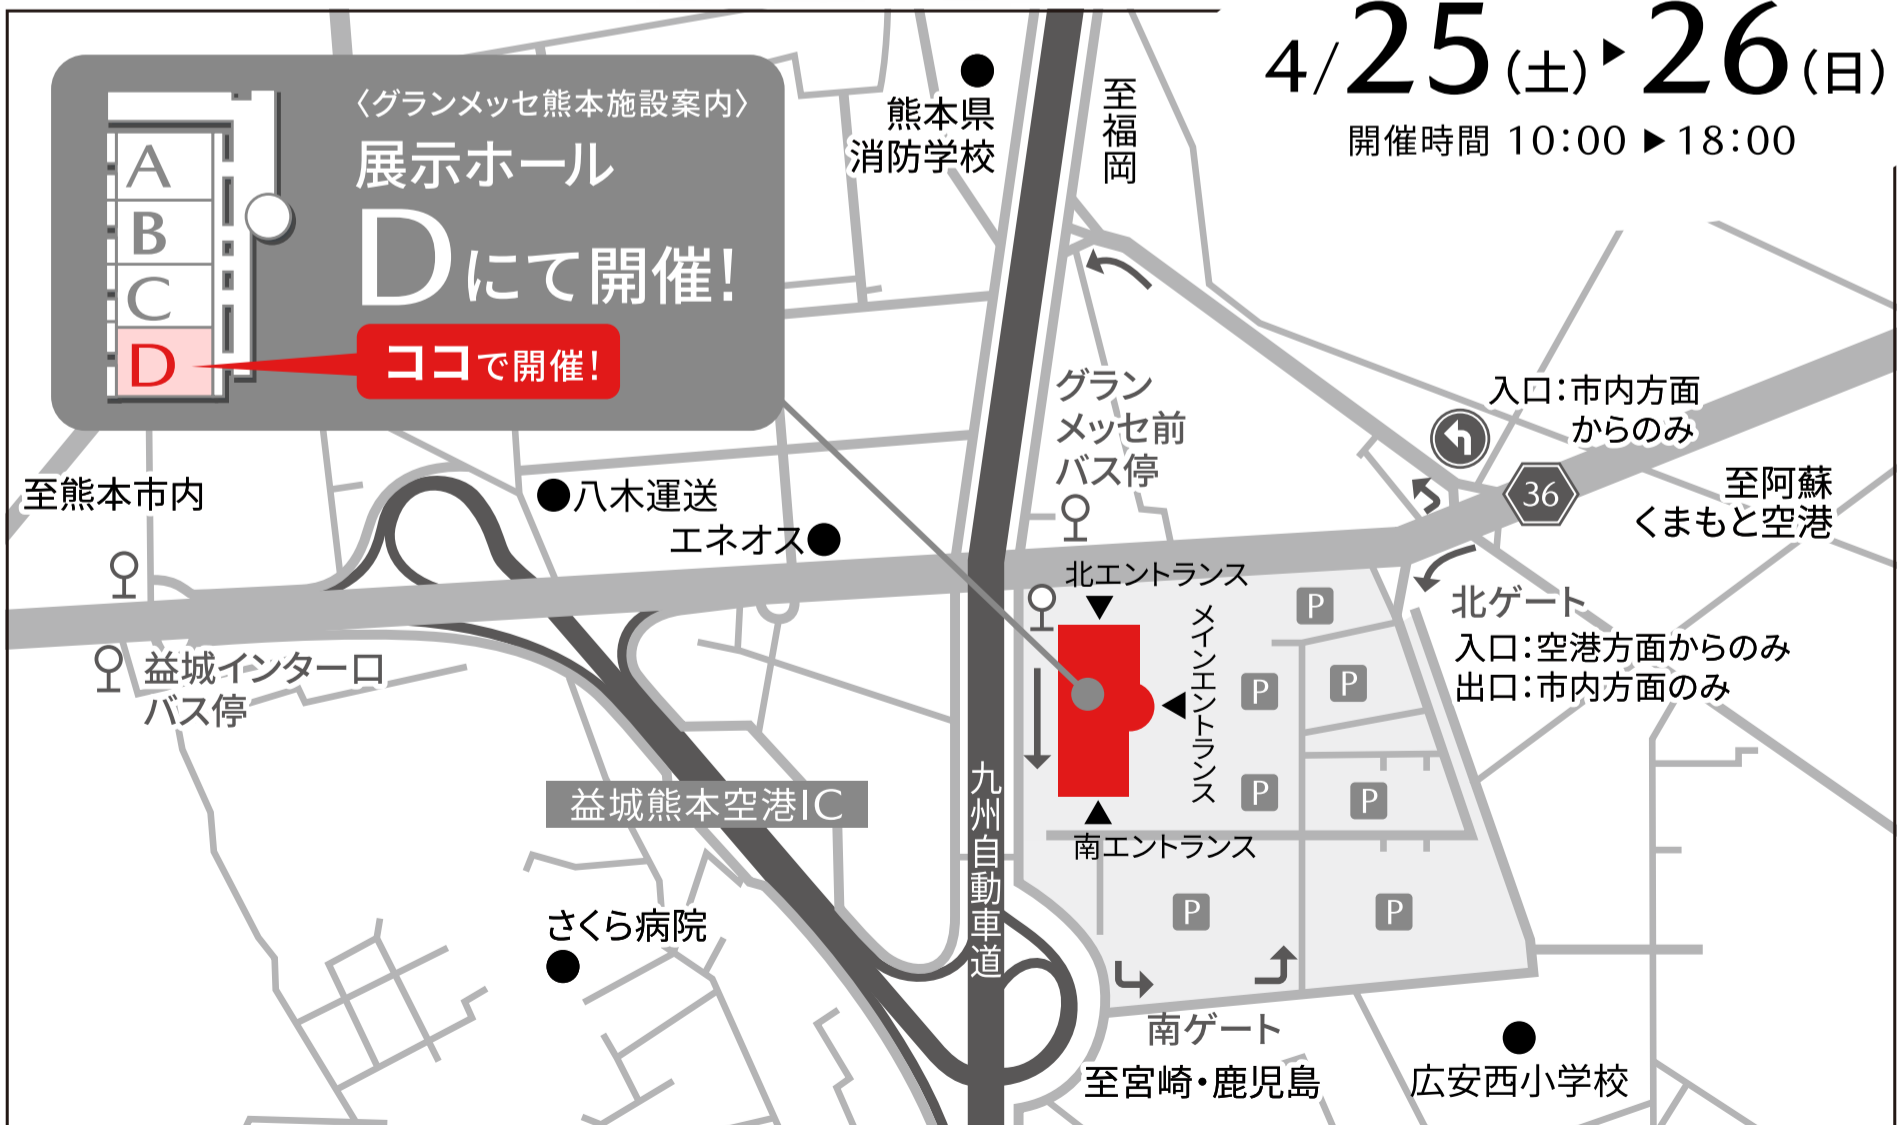

南九州マツダ

南高江店

浜線店

東店

光の森店

飛田店

玉名店

八代店

合同

MAZDA

SUVフェア

特設会場のご案内

グランメッセ熊本

熊本県上益城郡益城町福富1010

4/25(土)・26(日)

開催時間 10:00 ▶ 18:00